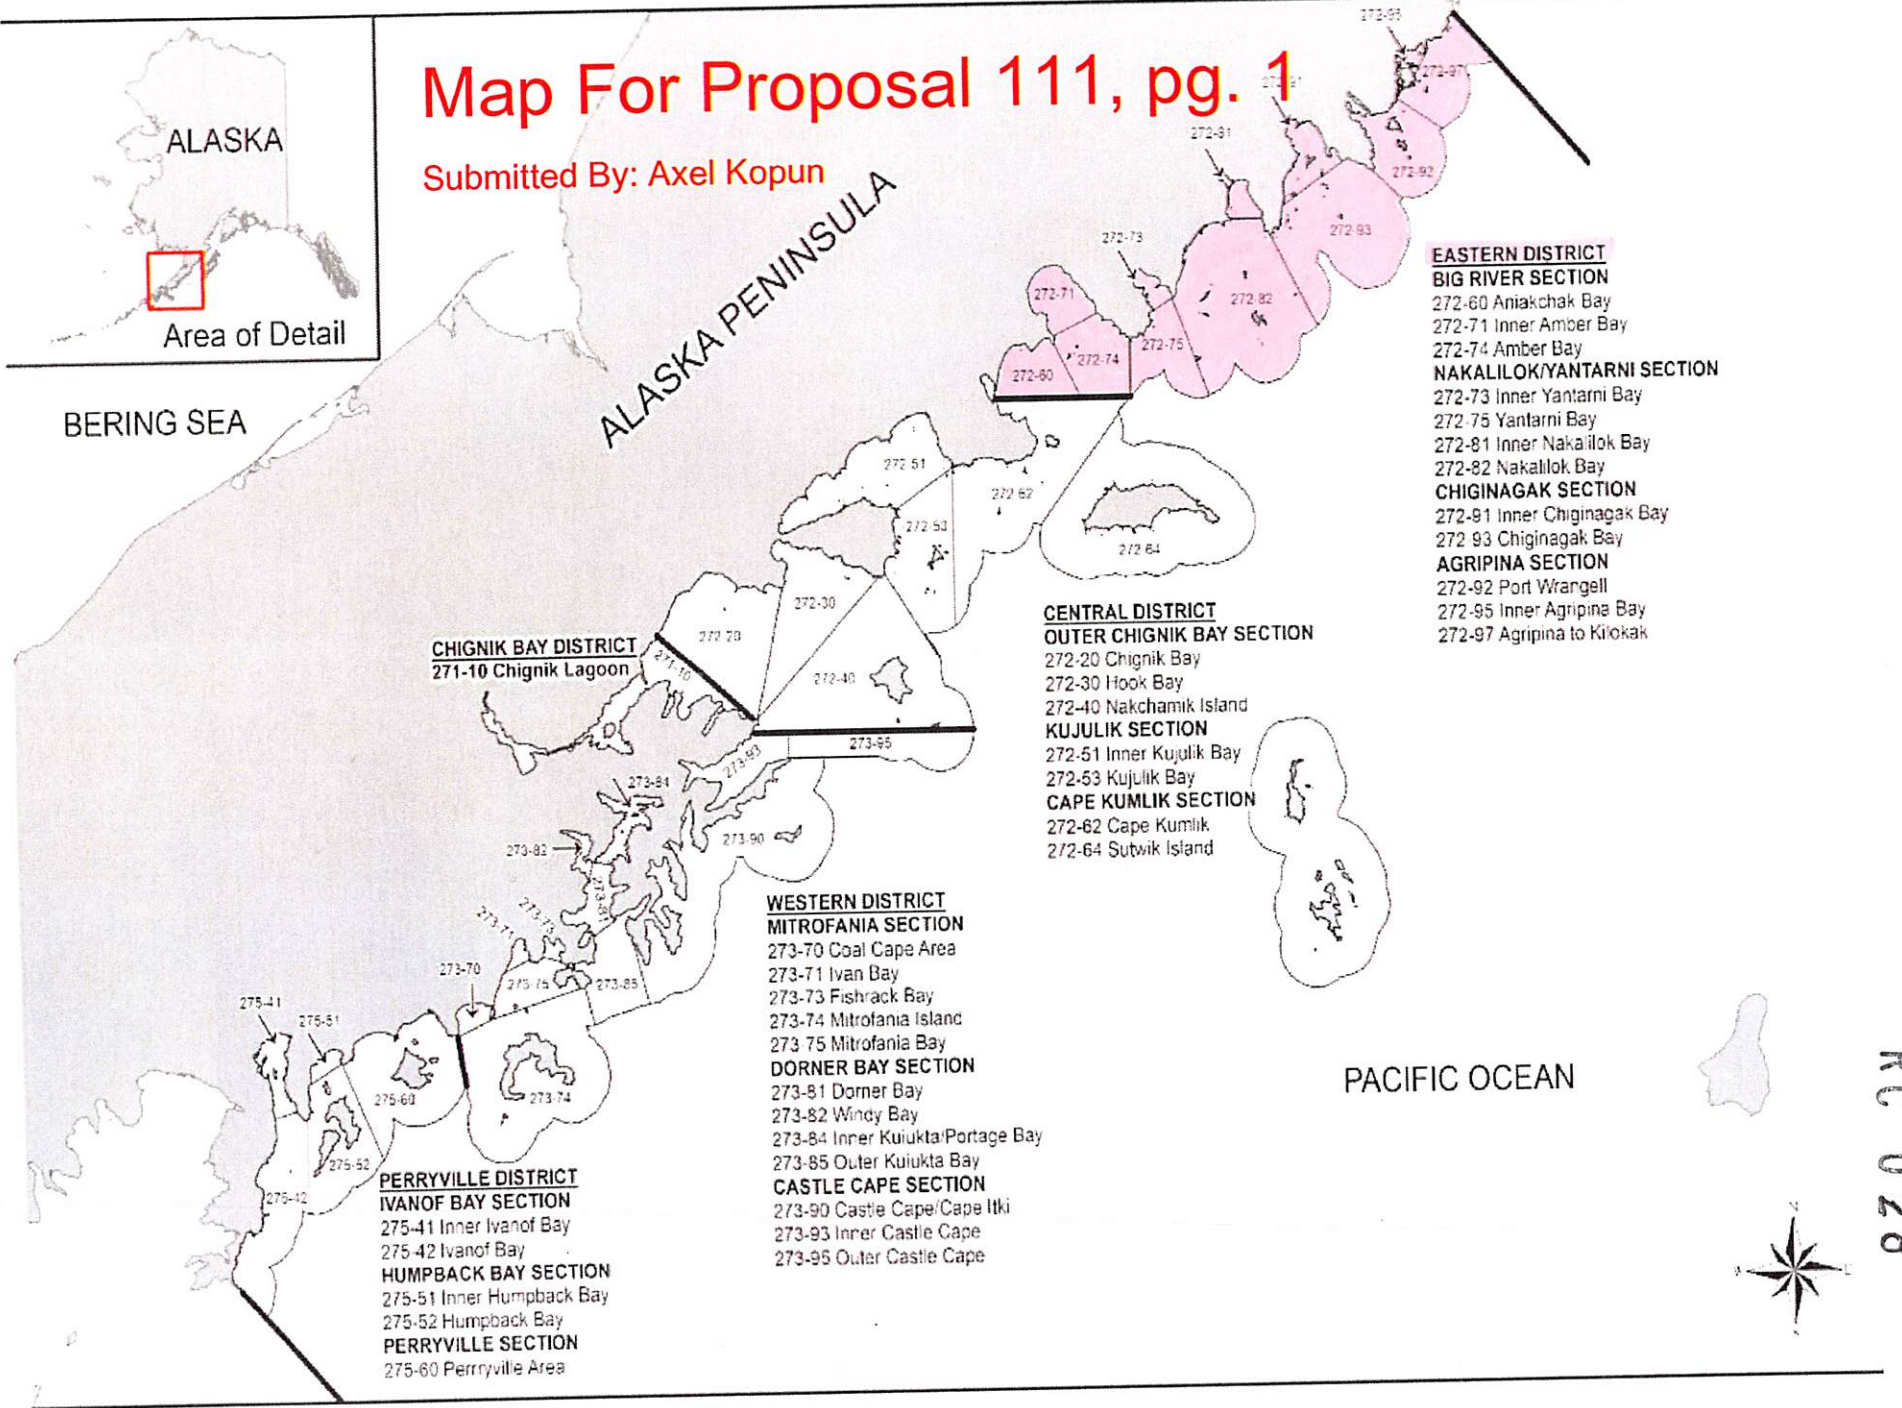

# Map For Proposal 111, pg. 1

Submitted By: Axel Kopun

BERING SEA

ALASKA PENINSULA

- EASTERN DISTRICT**  
**BIG RIVER SECTION**  
272-60 Aniakchak Bay  
272-71 Inner Amber Bay  
272-74 Amber Bay  
**NAKALILOK/YANTARNI SECTION**  
272-73 Inner Yantarni Bay  
272-75 Yantarni Bay  
272-81 Inner Nakalilok Bay  
272-82 Nakalilok Bay  
**CHIGINAGAK SECTION**  
272-81 Inner Chiginagak Bay  
272-93 Chiginagak Bay  
**AGRIPINA SECTION**  
272-92 Port Wrangell  
272-95 Inner Agripina Bay  
272-97 Agripina to Kilokak

#### Big River Section

- 272-60 Anakchak Bay
- 272-71 Inner Amber Bay
- 272-74 Amber Bay

#### Agripina Section

- 272-92 Port Wrangell
- 272-95 Inner Agripina Bay
- 272-97 Agripina to Kilokak

**Eastern District**