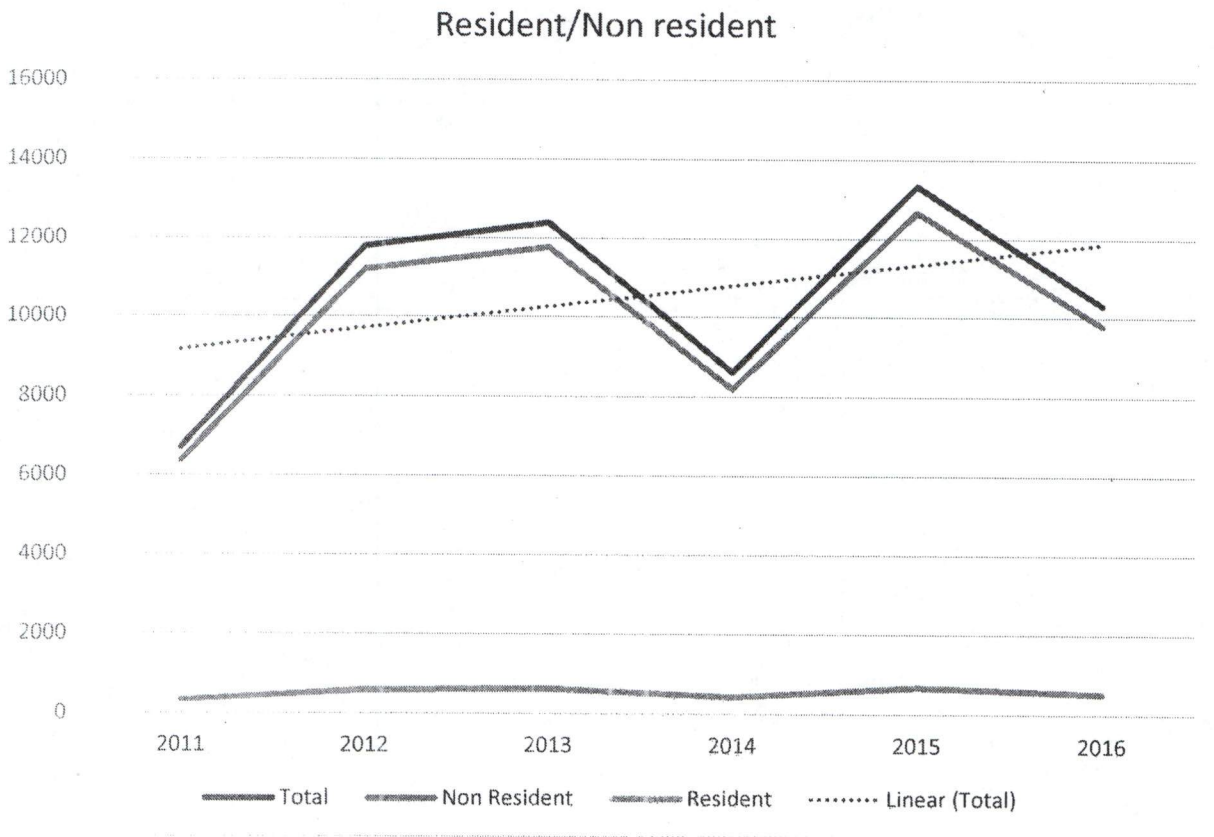

Sablefish sport catch, number of fish by year

	2011	2012	2013	2014	2015	2016
<b>Total</b>	6705	11798	12395	8622	13338	10316
<b>Non Resident</b>	6369.75	11208.1	11775.25	8190.9	12671.1	9800.2
<b>Resident</b>	335.25	589.9	619.75	431.1	666.9	515.8