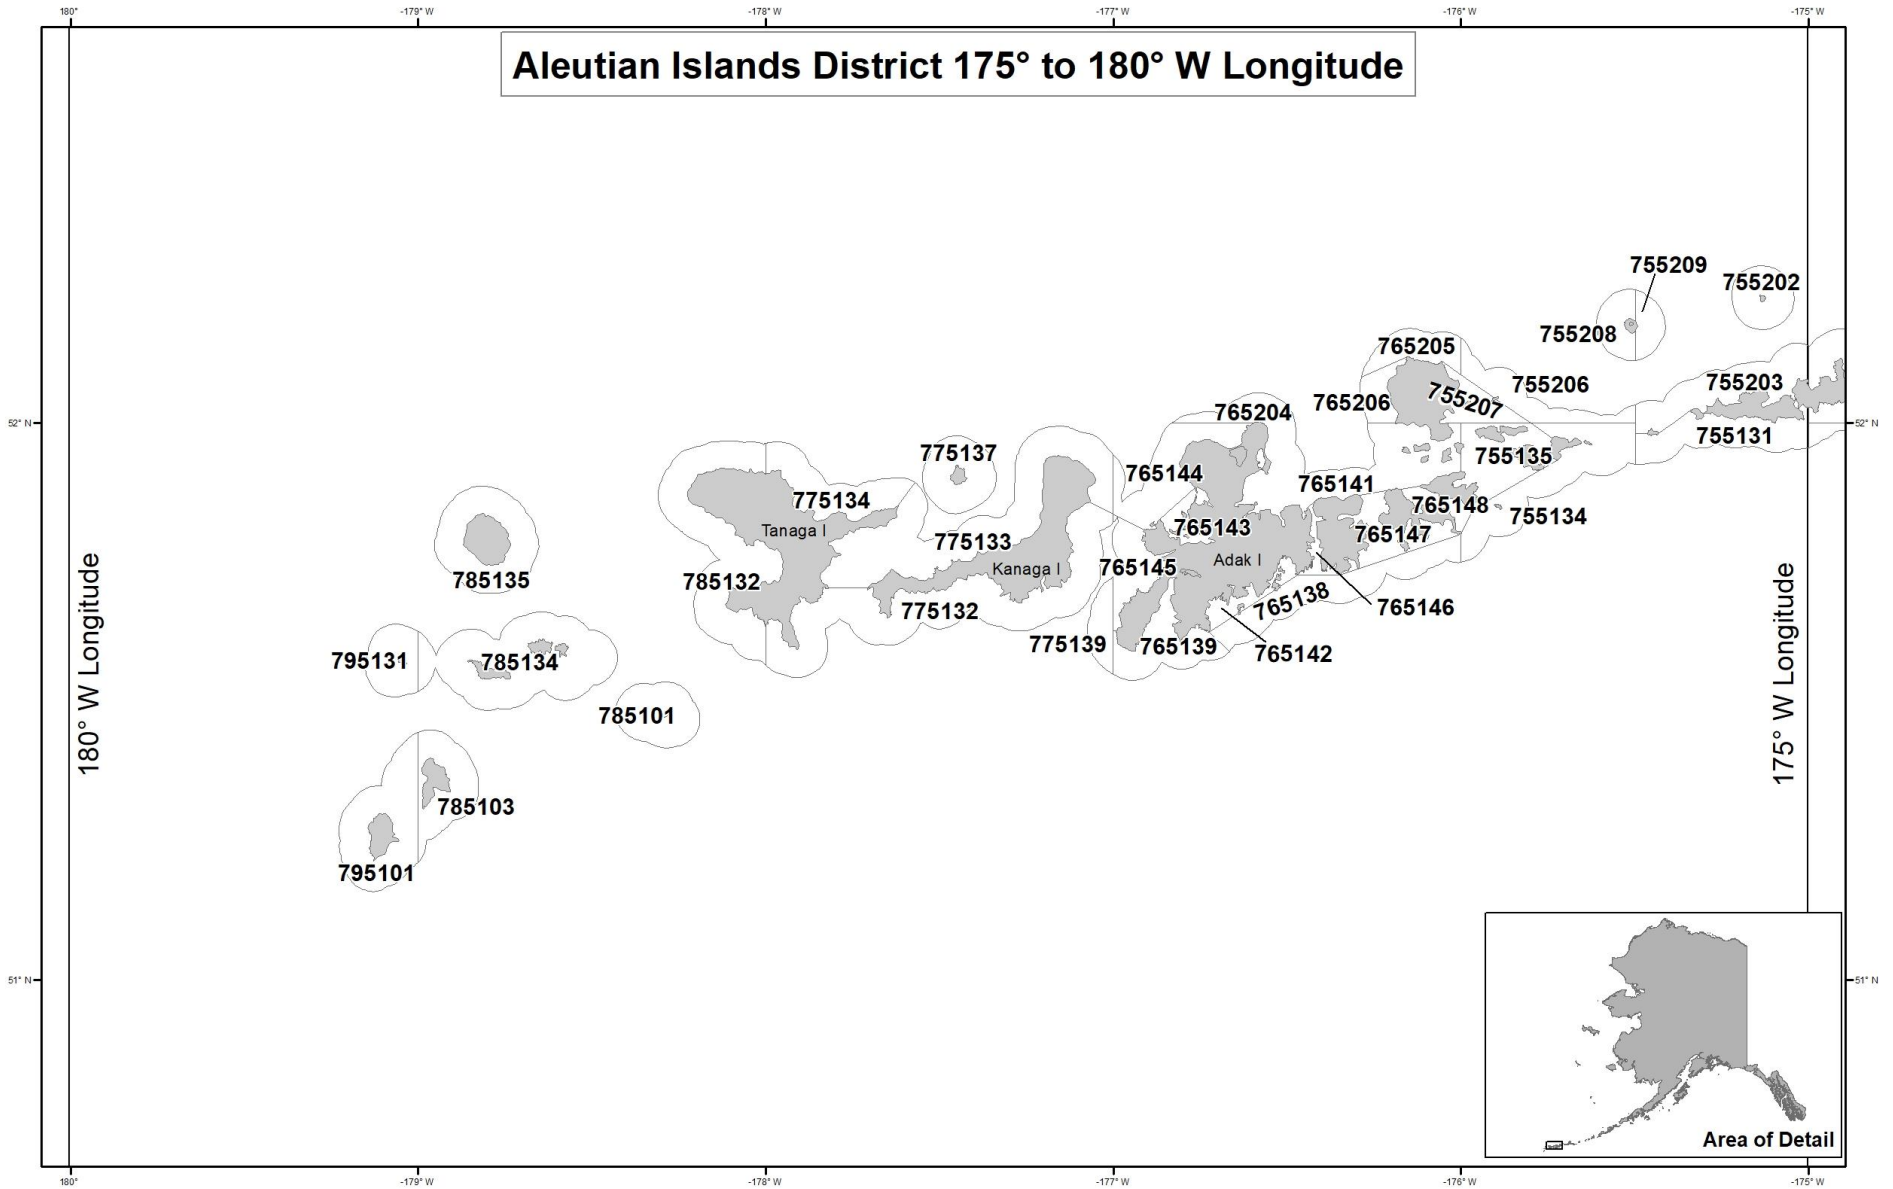

# Aleutian Islands District 170° to 175° W Longitude

# Aleutian Islands District 175° to 180° W Longitude

# Aleutian Islands District 172° E Longitude to 180° W Longitude