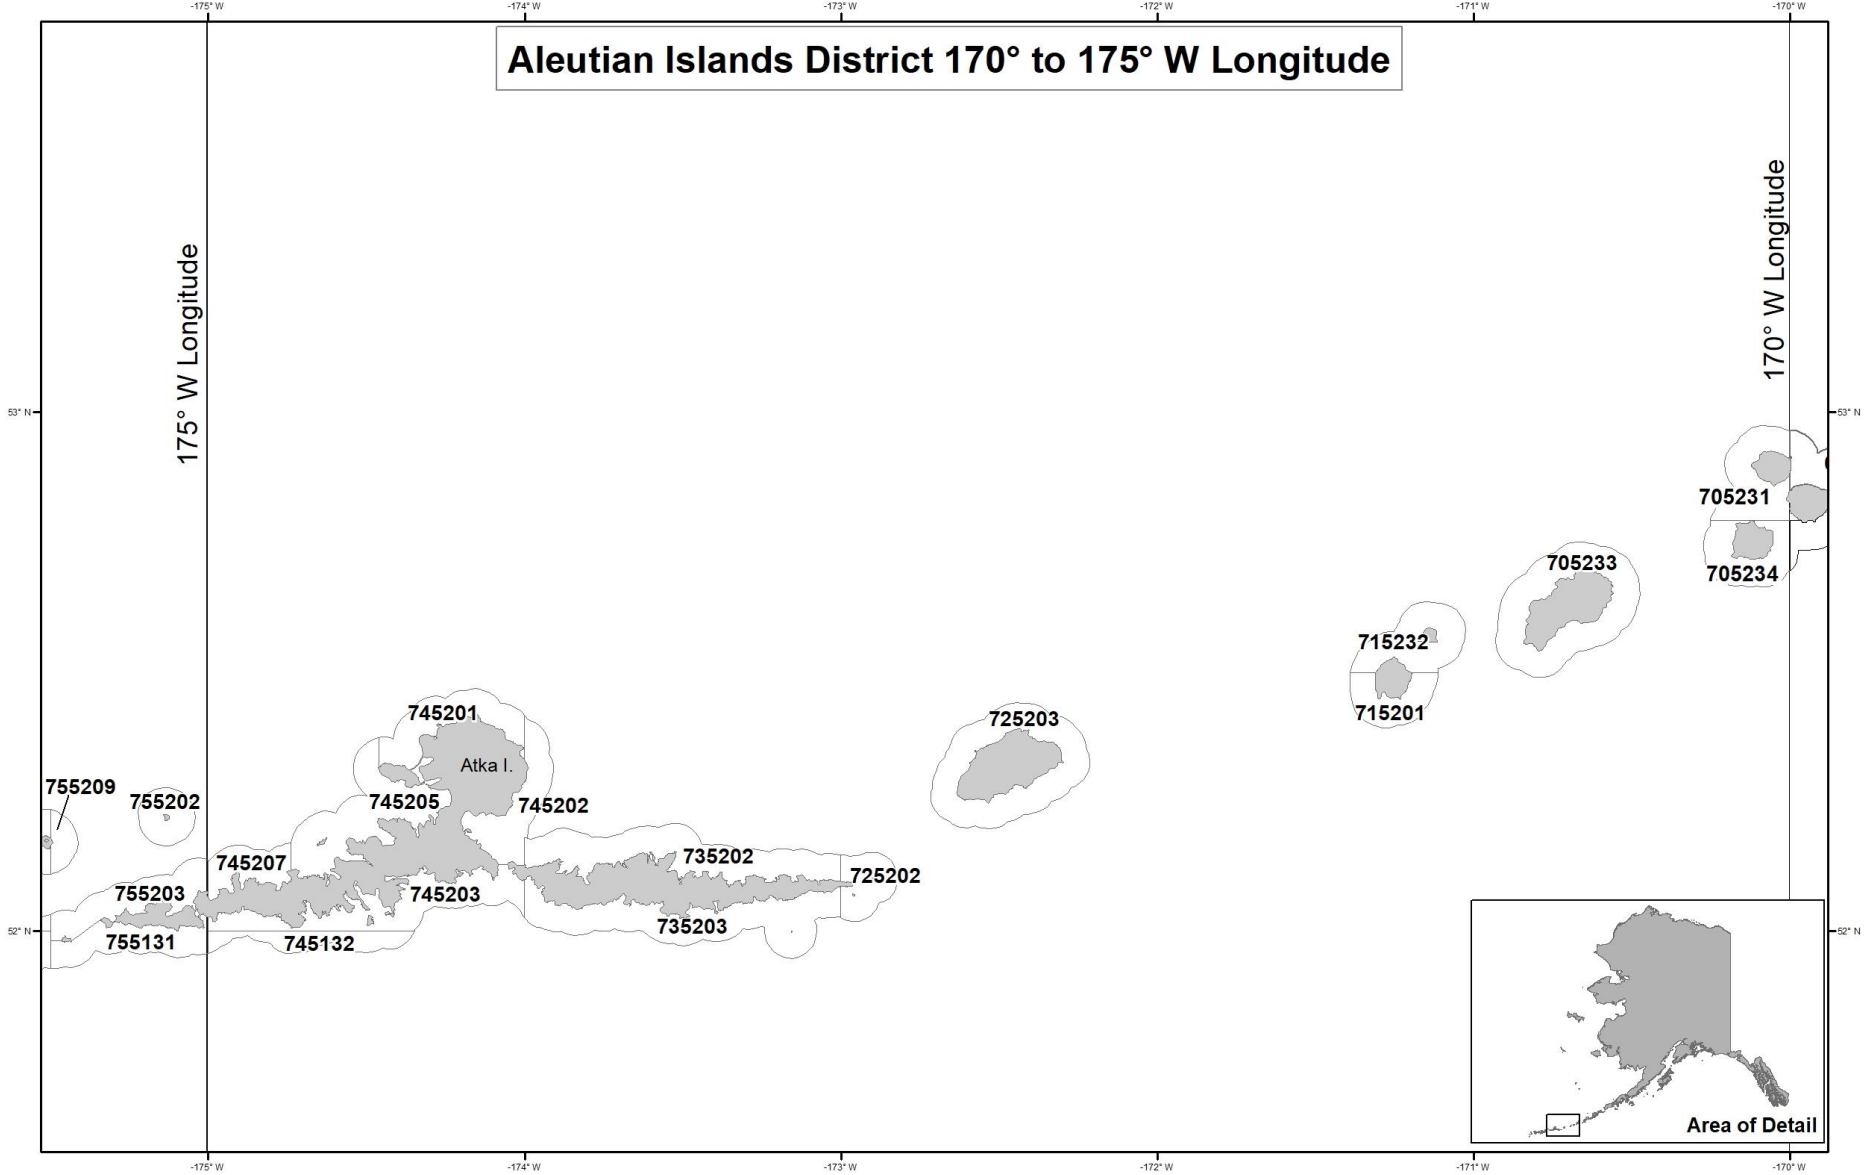

# Aleutian Islands District 170° to 175° W Longitude

# Aleutian Islands District 175° to 180° W Longitude

# Aleutian Islands District 172° E Longitude to 180° W Longitude